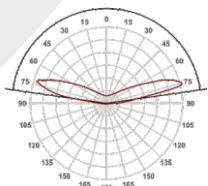

## Опис

Ідеально підходить для світлових коробів і об'ємних літер глибиною 150 - 250мм.

- Чіп 2835
- Падіння яскравості <3% протягом 6000ч. роботи
- Ступінь захисту ip65
- Відрізається кожний модуль окремо
- 5 років гарантії

## Кут розсіювання

## Розміри

## Характеристика

Доступні кольори: White

Потужність 1.44W

Світловий потік 245 lm

Тип кристалу	2835
Робоча напруга	12V DC
Температура світіння	6500K
Кут розсіювання	170°
Клас захисту	IP 65
Робоча температура	-20 +60 °C