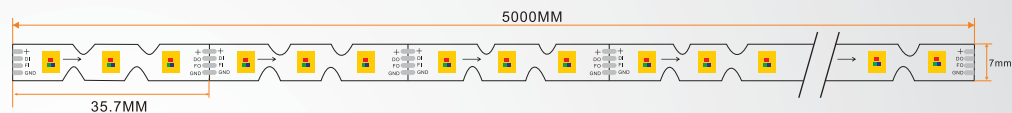

S-Type RGB

Опис

Кольорова гнучка стрічка з можливістю зміни кольорів за допомогою RGB контролера.

- Чіп 3535
- Ступінь захисту Ip20
- Кратність різки 35.7 мм
- 2 роки гарантії
- **ВАЖЛИВО** заживлювати потрібно кожні 2 метри!!!!

Розміри

Характеристика

Доступні кольори: RGB

Потужність **10W**

Тип кристалу	3535
Робоча напруга	12V DC
Температура світіння	-
Кут розсіювання θ_{CS}	120°
Клас захисту	IP 20
Робоча температура	-25 +60 °C

Схема підключення