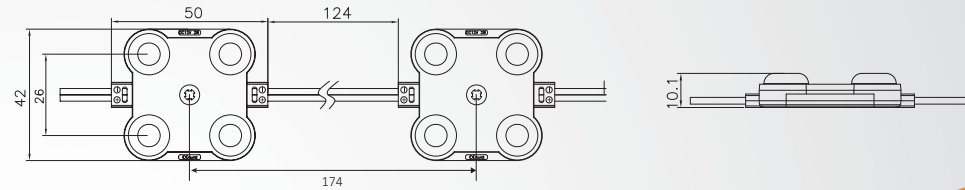

Shine 4

Опис\Features

Ідеально підходить для світлових коробів і об'ємних літер глибиною 80 - 300 мм. Для досягнення рівномірного освітлення достатньо всього 16 модулів на 1 квадратний метр виробу. / Ideal for light boxes and three-dimensional letters with a depth of 80 - 300 mm. To achieve uniform illumination, only 16 modules per 1 square meter of the product are enough.

- Чіп 2835 \Adopts 2835 LED chips.
- Падіння яскравості <3% протягом 6000ч. роботи \Light decay <3% for 6000hrs
- Лінза 2:1 з широким кутом освітлення / 2:1 Lens with wide viewing angle
- Ступінь захисту I67 /IP65 waterproof
- Відрізається кожний модуль окремо /Cuttable every module
- 5 роки гарантії / 5 years warranty

Кут свічення\Beam angle

Розміри\Dimension

Характеристика\Parameters

Доступні кольори/Color: White

Потужність/Power **1,75W**

Світловий потік/Lumen **202 lm**

Тип кристалу/SMD	2835
Робоча напруга/Voltage	12V DC
Температура світіння/Color temperature	7000K
Кут розсіювання/Beam angle	165°
Клас захисту/Waterproof	IP 67
Робоча температура/Working temperature	-25 +60 °C