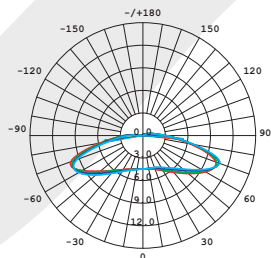

Shine 4

Опис\Features

Ідеально підходить для світлових коробів і об'ємних літер глибиною 80 - 300 мм. Для досягнення рівномірного освітлення достатньо всього 16 модулів на 1 квадратний метр виробу. / Ideal for light boxes and three-dimensional letters with a depth of 80 - 300 mm. To achieve uniform illumination, only 16 modules per 1 square meter of the product are enough.

- Чіп 2835 \Adopts 2835 LED chips.
- Падіння яскравості <3% протягом 6000ч. роботи \Light decay <3% for 6000hrs
- Лінза 2:1 з широким кутом освітлення / 2:1 Lens with wide viewing angle
- Ступінь захисту I67 /IP65 waterproof
- Відрізається кожний модуль окремо /Cuttable every module
- 5 роки гарантії / 5 years warranty

Кут свічення\Beam angle

Розміри\Dimension

Характеристика\Parameters

Доступні кольори/Color: White

Потужність/Power **1,75W**

Світловий потік/Lumen **202 lm**

Тип кристалу/SMD	2835
Робоча напруга/Voltage	12V DC
Температура світіння/Color temperature	7000K
Кут розсіювання/Beam angle	165°
Клас захисту/Waterproof	IP 67
Робоча температура/Working temperature	-25 +60 °C