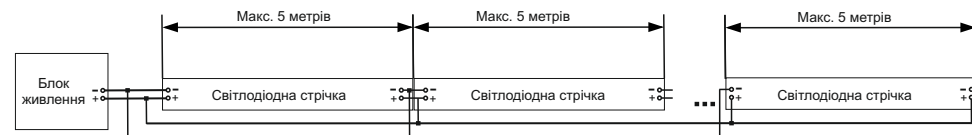

Пакувальна інформація

Упаковка	У котушці	В коробці	В ящику
Кількість	10 м.	100 м.	1000 м.
Вага	0,2 кг	2 кг	20 кг