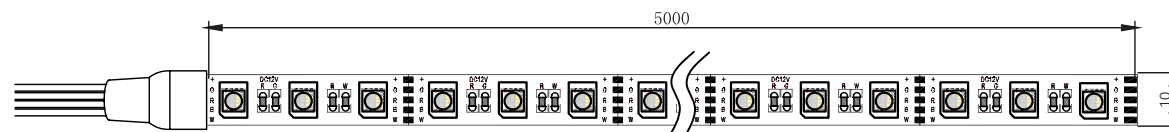

Стрічка RGB

Світлодіодна стрічка призначена для складання літер та лайтбоксів, підсвічування вітрин. За допомогою контролерів дозволяє змінювати колір світіння.

Установка:

- Ідеально підходить для лайтбоксу та 3D-літер з глибиною 50-80MM
- Внутрішнє декоративне висвітлення.

Розмір

Технічна інформація

Доступні кольори: RGB

Потужність 14,4W/м

Світловий потік 1000 lm

Тип кристалу 5050

Робоча напруга 12V DC

Клас захисту IP 67