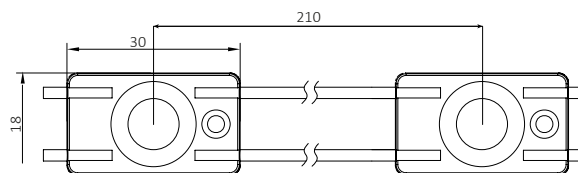

## Установка:

- Узкие световые короба глубиной 30-200
- Рекомендуемая глубина установки 30-200 мм

## Размеры