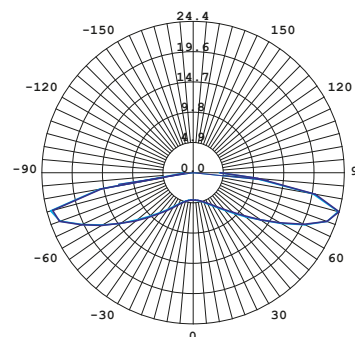

## Установка:

- Узкие световые короба глубиной 30-200
- Рекомендуемая глубина установки 30-200 мм

## Размеры

## Техническая информация

Доступные цвета:	○
Мощность	1,2W
Световой поток	120 lm
Тип кристалла	3030
Рабочее напряжение	12VDC
Цветовая температура	○ 6500 K
Угол рассеивания	175°
Класс защиты	IP 67
Рабочая температура	-30 +50 °C