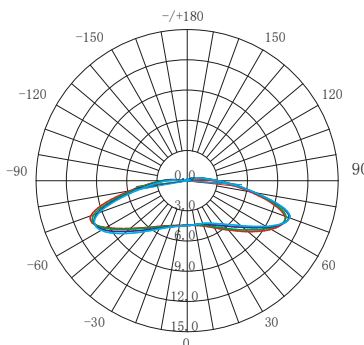

Угол рассеивания света