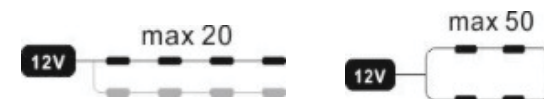

Упаковочная информация

Упаковка	В цепи	В пакете	В коробке
Количество	20 шт.	160 шт.	1600шт.
Вес	0,3 кг	2,3 кг	23 кг