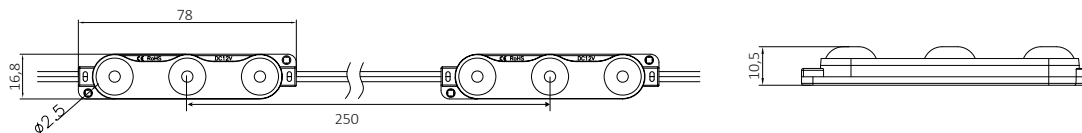

## Размеры

Идеально подходит для световых коробов и объемных букв с глубиной 90 — 150 мм. Для достижения равномерной засветки достаточно всего 16 модулей на 1 квадратный метр изделия. Для глубины 120 мм шаг установки модулей — 240 мм. Доступен в цветовых решениях 6500K

### Установка:

- 3D-подсветка светодиодных букв глубиной 90-200MM
- Световой короб глубиной 90-200MM