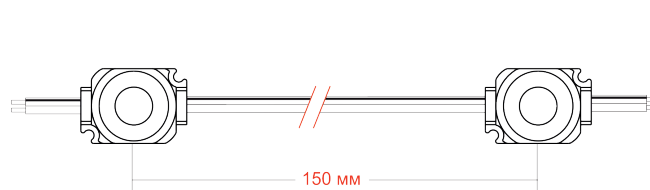

Shine 1

Идеально подходит для световых коробов и объемных букв с глубиной 30- 80 мм. Для достижения равномерной засветки достаточно всего 49 модулей на 1 квадратный метр изделия. Для глубины 80 мм шаг установки модулей - 140 мм. Энергопотребление - 25 Вт/м². Повышенная яркость - 50 lm. Доступен в цветовых решениях 6500K

Установка:

- Световые короба и объемные буквы
- Рекомендуемая глубина установки 30-80 мм

Особенности и преимущества:

Наименьшее количество модулей на кв.м. на рынке !

- Специальная поликарбонатная линза с пропусканием света > 88%
- Максимальная T_j температура 65°C
- Падение яркости < 30% после 40,000 ч.
- CRI более 70
- НВ уровень пожаробезопасности
- Высокий уровень защиты IP67
- Гарантия 5 лет

Размеры и шаг установки

Угол рассеивания света

Угол рассеивания: 170°

Техническая информация

Доступные цвета:	○ ● ● ● ●
Мощность	0,5W
Световой поток	50 lm
Тип кристалла	2835
Рабочее напряжение	12VDC
Цветовая температура	○ 6500 K
Угол рассеивания	170°
Класс защиты	IP67
Рабочая температура	-25 +50 °C

Упаковочная информация

Упаковка	В цепи	В пакете	В коробке
Количество	20 шт.	300 шт.	3000 шт.
Вес	0,1 кг	1,6 кг	17 кг

Таблица освещенности

Глубина установки	Освещенность	Шаг установки по центрам модулей	Количество на 1 м ²	Мощность на 1 м ²
30 мм	6500 лкс	40 мм	625 шт	313 Вт
50 мм	3950 лкс	80 мм	169 шт	85 Вт
60 мм	2400 лкс	100 мм	100 шт	50 Вт
70 мм	1780 лкс	120 мм	64 шт	32 Вт