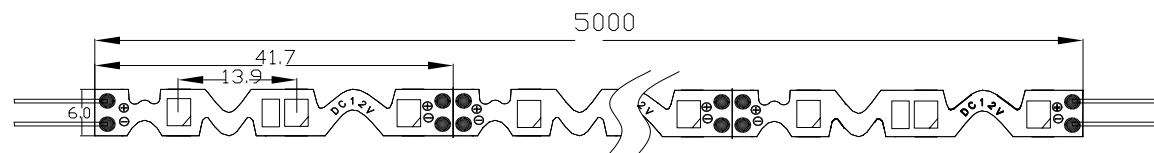

Лента S-type

Гибкая светодиодная лента удобна при сборке букв и других изделий сложной формы. Можно изгибать на угол до 90 градусов. Узкая подложка 6мм позволяет устанавливать в алюминиевые профили. Доступна во всех цветах в бабинах по 5м.

Установка:

- Идеально подходит для лайтбокса и 3D-букв с глубиной 30-80мм
- Внутреннее декоративное освещение.

Размеры

Техническая информация

Доступные цвета: Red Yellow Green Blue Orange

Мощность 7,2W/м

Световой поток 620 lm

Тип кристалла	2835
Рабочее напряжение	12V DC
Цветовая температура	<input type="radio"/> 3000-10000 K
Класс защиты	IP 33/65
Рабочая температура	-30 +50 °C

Упаковочная информация

Упаковка	В катушке	В коробке	В ящике
Количество	10 м.	100 м.	1000 м.
Вес	0,2 кг	2 кг	20 кг