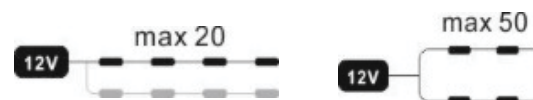

Лента S-type

Гибкая светодиодная лента удобна при сборке букв и других изделий сложной формы. Можно изгибать на угол до 90 градусов. Узкая подложка 6мм позволяет устанавливать в алюминиевые профили. Доступна во всех цветах в бабинах по 5м.

Установка:

- Идеально подходит для лайтбокса и 3D-букв с глубиной 30-80мм
- Внутреннее декоративное освещение.

Размеры

Техническая информация

Доступные цвета: Red Yellow Green Blue Orange

Мощность 7,2W/м

Световой поток 620 lm

Тип кристалла	2835
Рабочее напряжение	12V DC
Цветовая температура	<input type="radio"/> 3000-10000 K
Класс защиты	IP 33/65
Рабочая температура	-30 +50 °C

Упаковочная информация

Упаковка	В катушке	В коробке	В ящике
Количество	10 м.	100 м.	1000 м.
Вес	0,2 кг	2 кг	20 кг